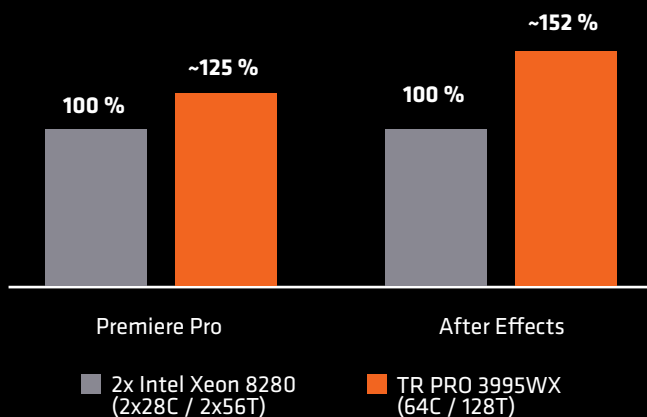

Jusqu'à 52 % plus rapide^{1,2}

L'édition de prises de vue en 8K RAW se fait en temps réel

La production de vidéos 4K est devenue courante et les leaders du secteur font la transition vers la 8K. AMD Ryzen™ Threadripper™ PRO permet le montage en temps réel de séquences 8K REDCODE RAW dans Adobe Premiere Pro.

Stockage PCIe® 4.0 NVMe ultra-rapide pour vos transferts de fichiers les plus complexes

Profitez pleinement des performances d'un stockage de pointe. Le processeur AMD Ryzen™ Threadripper™ PRO est le premier processeur pour station de travail professionnelle à prendre en charge PCIe® 4.0. Chargez vos fichiers 8K à la vitesse de l'éclair.